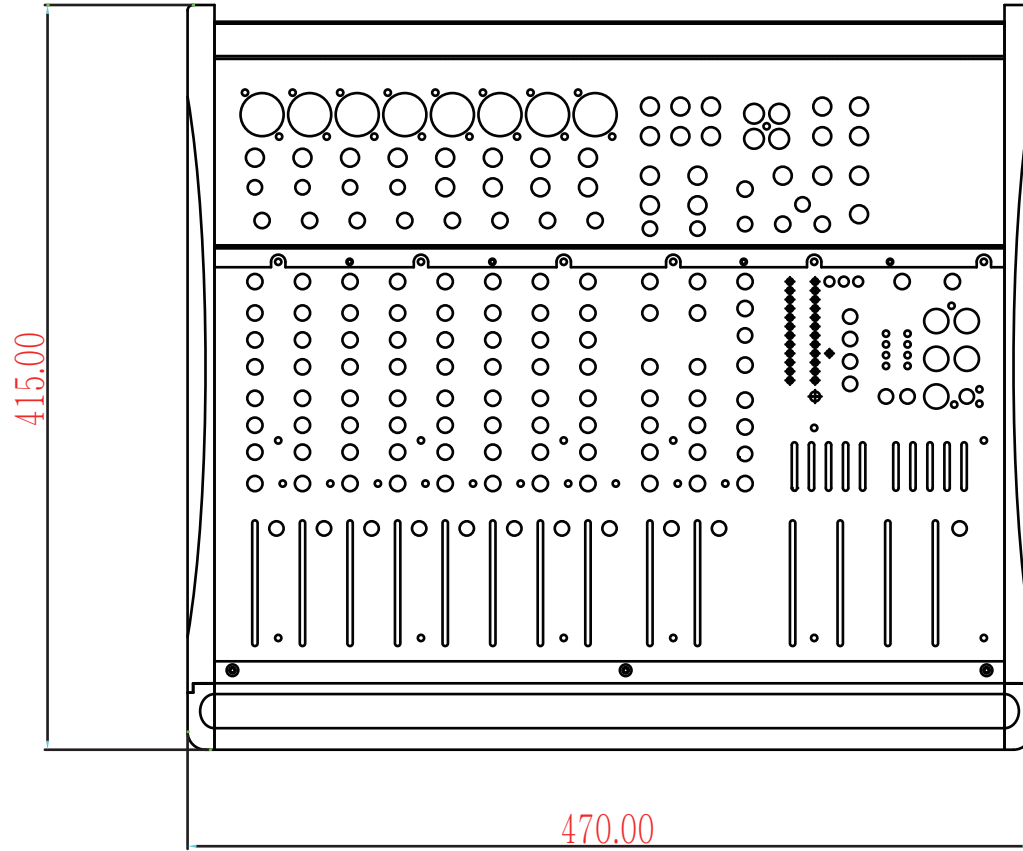

순번	변경근거	변경사유	일자	확인
▲				
▲				
▲				
▲				

모델	VM-16SDDR			
품명				
재질		수량	척도	단위
		1	1:1	M/M
도번		DRAWN	CHECK	APPROV
STK-PROFESSIONAL AUDIO				