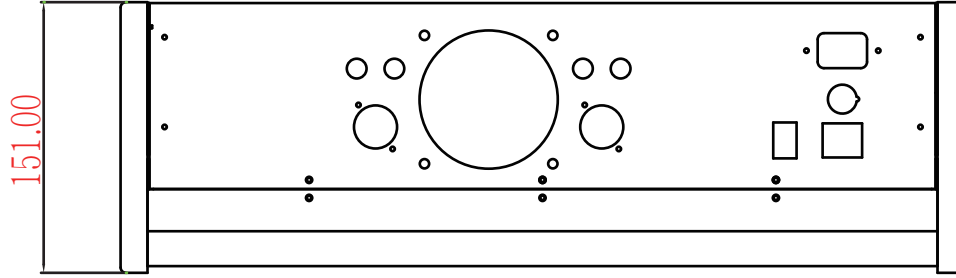

순번	변경근거	변경사유	일자	확인
▲				
▲				
▲				
▲				

모델	VM-16SDDR			
품명				
재질		수량	척도	단위
		1	1:1	M/M
도번		DRAWN	CHECK	APPROV
STK-PROFESSIONAL AUDIO				